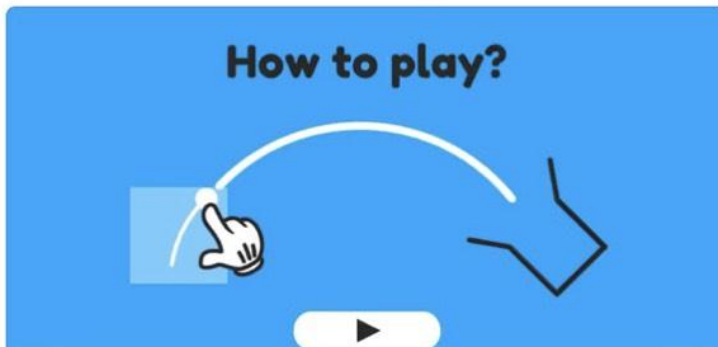

Xong

Hướng dẫn cài đặt phần...

Hướng dẫn cài đặt phần mềm enetviet

Bước 1. Tải ứng dụng

Vào App store hoặc CH play, gõ enetviet trong mục tìm kiếm

Bước 2. Kích hoạt ứng dụng

Mở ứng dụng enetviet vừa tải về.

Nhập số điện thoại (đã đăng ký với nhà trường)

Xong

Hướng dẫn cài đặt phầ...

Bước 2. Kích hoạt ứng dụng

Mở ứng dụng enetviet vừa tải về.

Nhập số điện thoại (đã đăng ký với nhà trường)

Bấm vào mục “Quên/Lấy mật khẩu?”