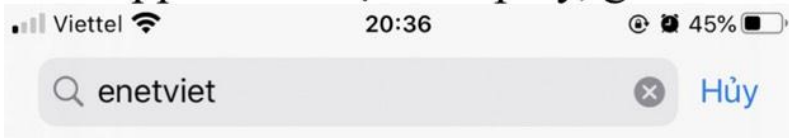

Xong

Hướng dẫn cài đặt phần...

Hướng dẫn cài đặt phần mềm enetviet

Bước 1. Tải ứng dụng

Vào App store hoặc CH play, gõ enetviet trong mục tìm kiếm

Bước 2. Kích hoạt ứng dụng

Mở ứng dụng enetviet vừa tải về.

Nhập số điện thoại (đã đăng ký với nhà trường)

Xong

Hướng dẫn cài đặt phầ...

Bước 2. Kích hoạt ứng dụng

Mở ứng dụng enetviet vừa tải về.

Nhập số điện thoại (đã đăng ký với nhà trường)

Bấm vào mục “Quên/Lấy mật khẩu?”