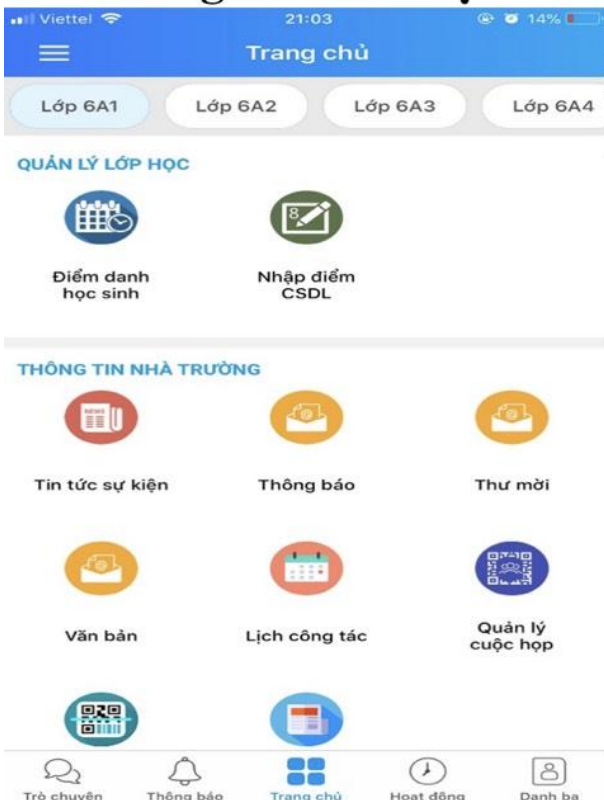

Xong

Hướng dẫn cài đặt phần...

Hướng dẫn cài đặt phần mềm enetviet

Bước 1. Tải ứng dụng

Vào App store hoặc CH play, gõ enetviet trong mục tìm kiếm

Bước 2. Kích hoạt ứng dụng

Mở ứng dụng enetviet vừa tải về.

Nhập số điện thoại (đã đăng ký với nhà trường)

Xong

Hướng dẫn cài đặt phầ...

Bước 2. Kích hoạt ứng dụng

Mở ứng dụng enetviet vừa tải về.

Nhập số điện thoại (đã đăng ký với nhà trường)

Bấm vào mục “Quên/Lấy mật khẩu?”

Ứng dụng gửi mật khẩu mới, quý phụ huynh nhập vào là xong!

Số điện thoại

Nhập số điện thoại

Mật khẩu

Nhập mật khẩu

ĐĂNG NHẬP

[Quên/Lấy mật khẩu?](#)

Xong

Hướng dẫn cài đặt phầ...

ĐĂNG NHẬP

Quên/Lấy mật khẩu?

***Hướng dẫn đổi mật khẩu (nếu muốn)

Bước 1. Mở ứng dụng, bấm vào biểu tượng phía trên bên trái ứng dụng

Xong

Hướng dẫn cài đặt phầ...

Bước 2. Chọn mục “Cài đặt”