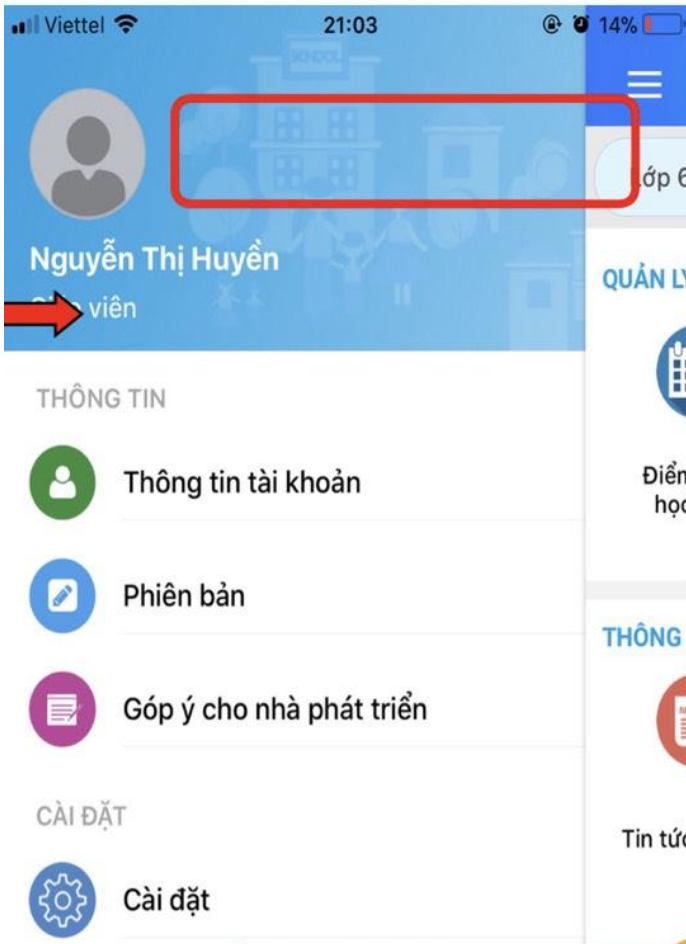

Ứng dụng gửi mật khẩu mới, quý phụ huynh nhập vào là xong!

Số điện thoại

Nhập số điện thoại

Mật khẩu

Nhập mật khẩu

ĐĂNG NHẬP

[Quên/Lấy mật khẩu?](#)

Xong

Hướng dẫn cài đặt phầ...

ĐĂNG NHẬP

Quên/Lấy mật khẩu?

***Hướng dẫn đổi mật khẩu (nếu muốn)

Bước 1. Mở ứng dụng, bấm vào biểu tượng phía trên bên trái ứng dụng

Xong

Hướng dẫn cài đặt phầ...

Bước 2. Chọn mục “Cài đặt”