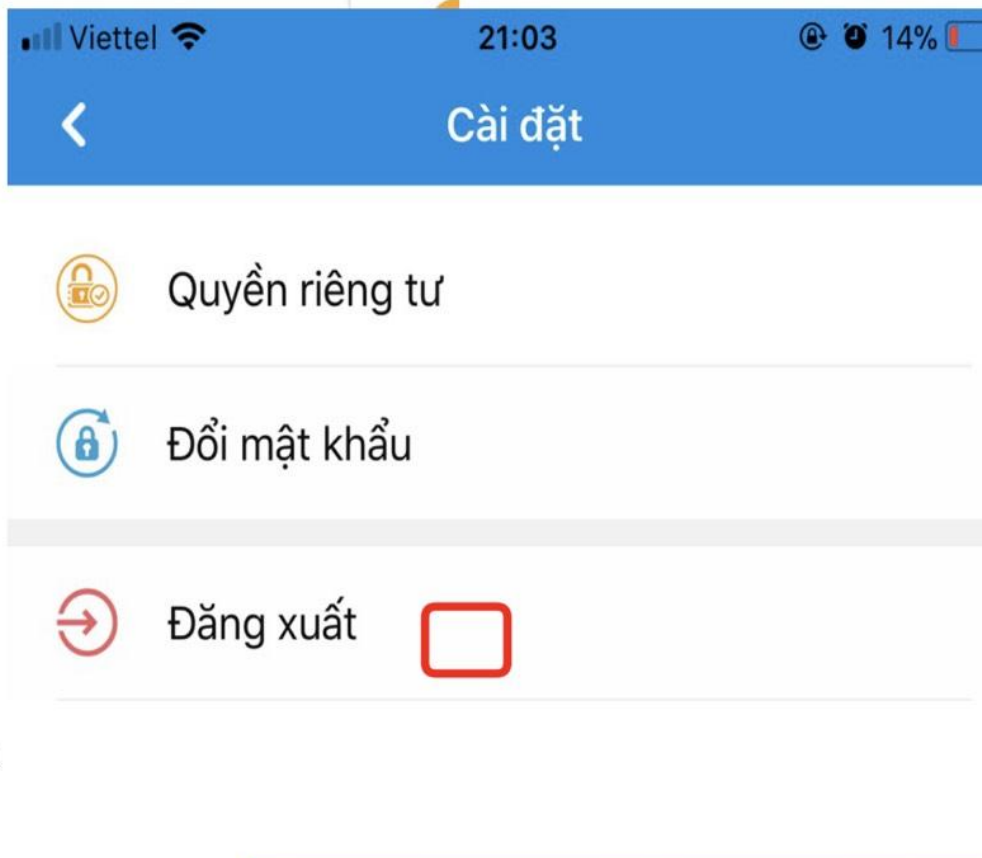

Bước 4. Nhập mật khẩu cũ (mật khẩu ứng dụng vừa gửi) và mật khẩu mới